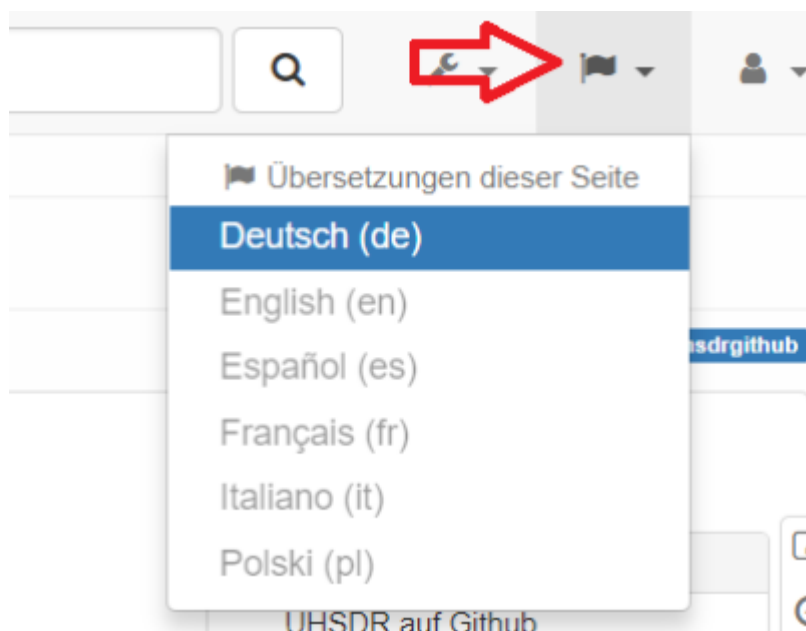

Sprache der Seiteninhalte auswählen

Das Wiki unterstützt Seiten in mehreren Sprachen. Um die Sprache zu ändern auf die Sprachauswahl klicken:

Die Sprachauswahl befindet sich oben rechts in der Menü-Leiste