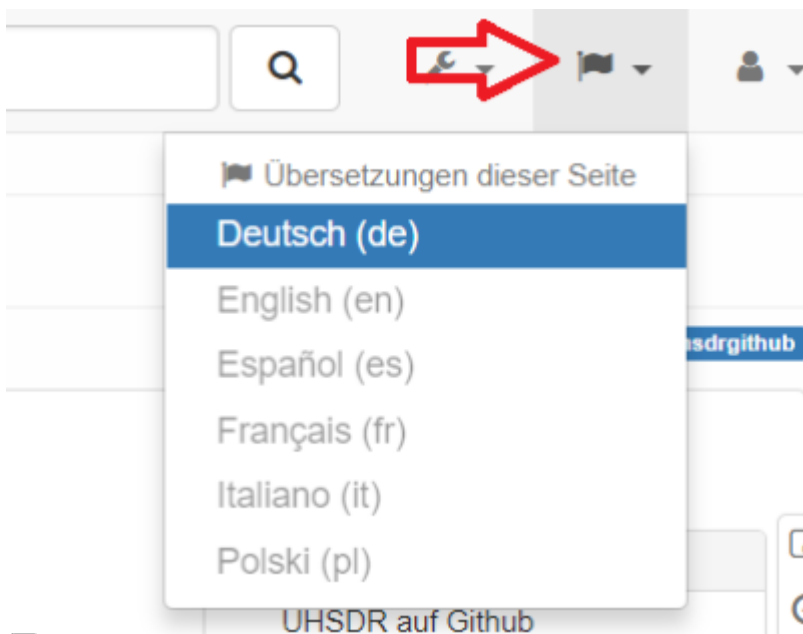

# OVI40 Wiki - wie geht das?

welcome

rtfm

- Dokuwiki Handbuch hier: <https://www.dokuwiki.org/de:manual>
- Dokuwiki Syntax hier: <https://www.dokuwiki.org/wiki:syntax>
- Bootnote syntax hier: <https://www.dokuwiki.org/plugin:bootnote>

## Sprache der Seiteninhalte auswählen

Das Wiki unterstützt Seiten in mehreren Sprachen. Um die Sprache zu ändern auf die Sprachauswahl klicken:

Die Sprachauswahl befindet sich oben rechts in der Menü-Leiste