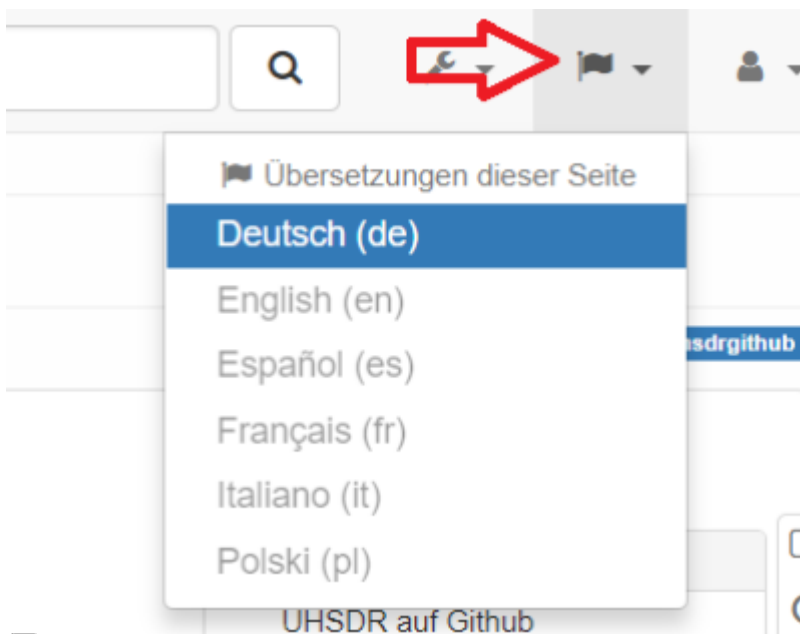

# OVI40 Wiki - wie geht das?

welcome

rtfm

- Dokuwiki Handbuch hier: <https://www.dokuwiki.org/de:manual>
- Dokuwiki Syntax hier: <https://www.dokuwiki.org/wiki:syntax>
- Bootnote syntax hier: <https://www.dokuwiki.org/plugin:bootnote>

## Sprache der Seiteninhalte auswählen

Das Wiki unterstützt Seiten in mehreren Sprachen. Um die Sprache zu ändern auf die Sprachauswahl klicken:

Die Sprachauswahl befindet sich oben rechts in der Menü-Leiste