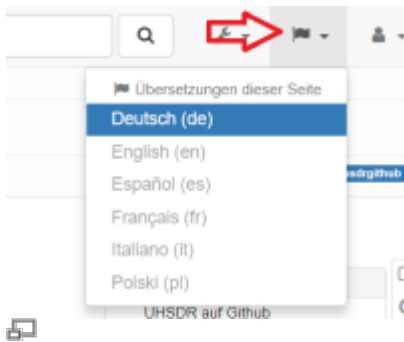

Sprache der Seiteninhalte auswählen

Das Wiki unterstützt Seiten in mehreren Sprachen. Um die Sprache zu ändern auf die Sprachauswahl klicken:

Die Sprachauswahl befindet sich oben rechts in der Menü-Leiste