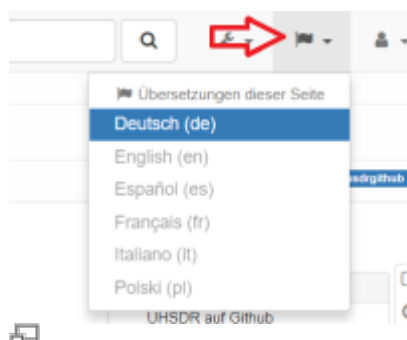

stub

OVI40 Wiki - wie geht das?

welcome

rtfm

- Dokuwiki Handbuch hier: <https://www.dokuwiki.org/de:manual>
- Dokuwiki Syntax hier: <https://www.dokuwiki.org/wiki:syntax>
- Bootnote syntax hier: <https://www.dokuwiki.org/plugin:bootnote>

Sprache der Seiteninhalte auswählen

Das Wiki unterstützt Seiten in mehreren Sprachen. Um die Sprache zu ändern auf die Sprachauswahl klicken:

Die Sprachauswahl befindet sich oben rechts in der Menü-Leiste