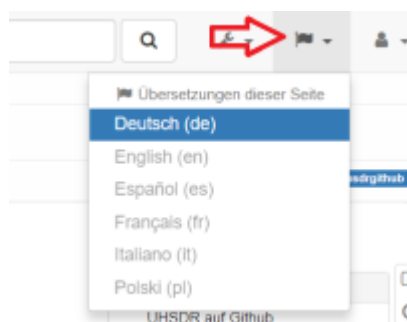

stub

OVI40 Wiki - wie geht das?

welcome

rtfm

- Dokuwiki Handbuch hier: <https://www.dokuwiki.org/de:manual>
- Dokuwiki Syntax hier: <https://www.dokuwiki.org/wiki:syntax>
- Bootnote syntax hier: <https://www.dokuwiki.org/plugin:bootnote>

Sprache der Seiteninhalte auswählen

Das Wiki unterstützt Seiten in mehreren Sprachen. Um die Sprache zu ändern auf die Sprachauswahl klicken:

Die Sprachauswahl befindet sich oben rechts in der Menü-Leiste