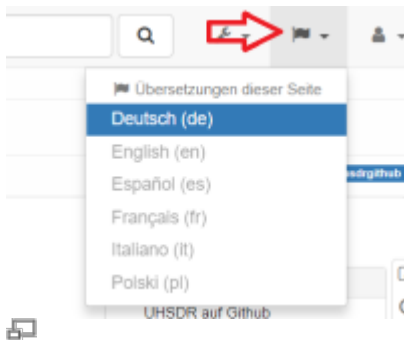

Sprache der Seiteninhalte auswählen

Das Wiki unterstützt Seiten in mehreren Sprachen. Um die Sprache zu ändern auf die Sprachauswahl klicken:

Die Sprachauswahl befindet sich oben rechts in der Menü-Leiste